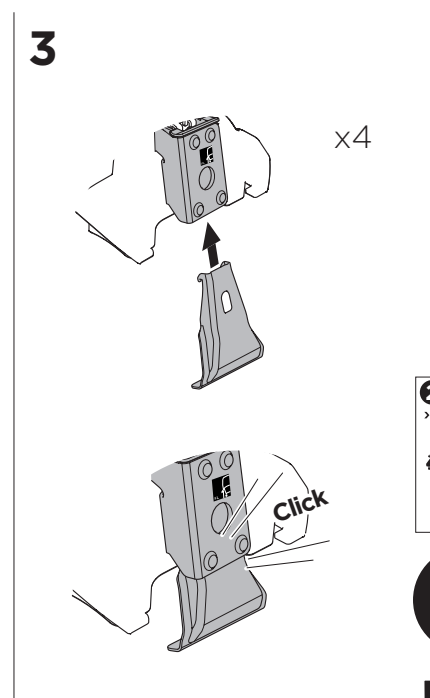

1

Kit 5159

JAGUAR E-Pace, 5-dr SUV, 18-

ISO 11154-E

THULE WingBar Evo	THULE WingBar Edge	THULE WingBar	THULE SquareBar	Evo X (scale)	Edge X (scale)
JAGUAR E-Pace, 5-dr SUV, 18-				49,5	P

THULE ProBar	THULE SlideBar	X (mm/inch)		
JAGUAR E-Pace, 5-dr SUV, 18-		1146 mm / 45 1/8"		

THULE WingBar Evo	THULE WingBar Edge	THULE WingBar	THULE SquareBar	Evo Y (scale)	Edge Y (scale)
JAGUAR E-Pace, 5-dr SUV, 18-				41,5	N

THULE ProBar	THULE SlideBar	Y (mm/inch)		
JAGUAR E-Pace, 5-dr SUV, 18-		1066 mm / 42"		

	W (mm/inch)	Z (mm/inch)
JAGUAR E-Pace, 5-dr SUV, 18-	720 mm / 28 3/8"	260 mm / 10 1/4"